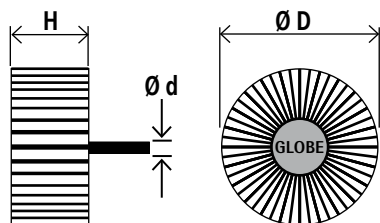

RUOTE ABRASIVE LAMELLARI SU GAMBO PER SMERIGLIATRICI ASSIALI O TRAPANI

Le **RUOTE ABRASIVE LAMELLARI SU PERNO** GLOBE sono caratterizzate da alta qualità della tela e da ottimo tessuto della tela di supporto che nell'uso non brucia rilasciando cattivi odori, ma che si consuma regolarmente garantendo ottimo ricambio.

Su richiesta possono essere prodotte ruote lamellari con gambo di diametro 8mm. Grazie alla silenziosità di impiego e la perfetta bilanciatura sono un ottimo strumento per lavori di finitura e satinatura.